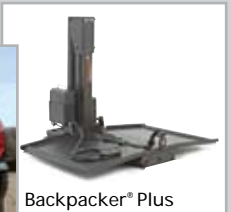

Full Platform

Backpacker® Plus

Les produits Silver Star montrés sont compatibles avec le Legend®.